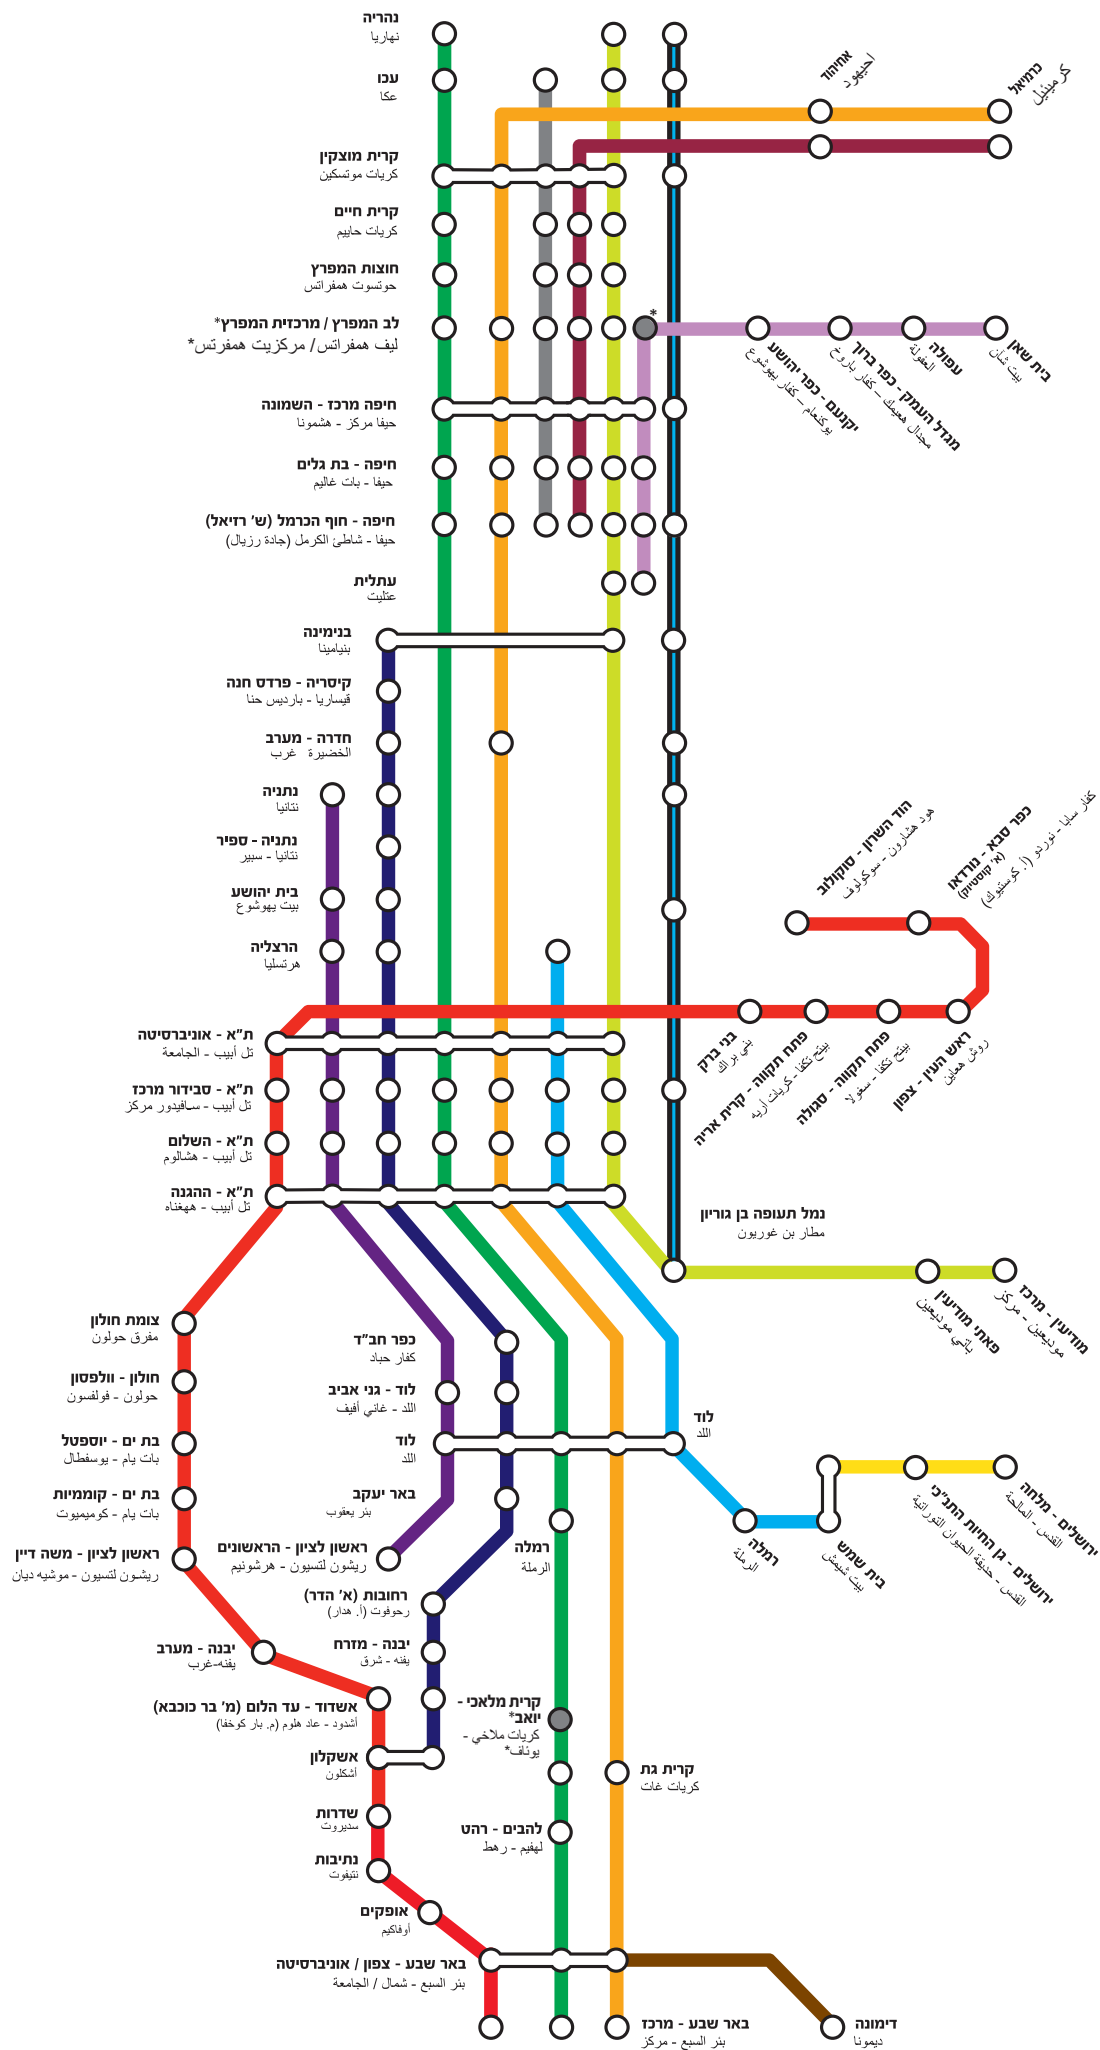

מפעיל	קו	ישוב
נתיב אקספרס	41	שורשים
נתיב אקספרס	35	תובל
נתיב אקספרס	12	תפן
נסיעות ותיירות	60	תרדיון-משגב
נסיעות ותיירות	61	

מ/אל תחנת אחיהוד:

מתחנת אחיהוד יופעלו היסעים לאיזור תעשייה בר לב

מפעיל	קו	ישוב
נתיב אקספרס	305	אבו סנאן
נתיב אקספרס	57	אזור תעשייה בר לב
נתיב אקספרס	305	
נתיב אקספרס	312	ג'דידה מכר
נתיב אקספרס	111	ג'וליס
נתיב אקספרס	312	גילון
נתיב אקספרס	39	
נתיב אקספרס	139	טל אל
נתיב אקספרס	39	
נתיב אקספרס	139	טמרה
נתיב אקספרס	107	
נתיב אקספרס	57	ירכא
נתיב אקספרס	312	
נתיב אקספרס	107	כאבול
נתיב אקספרס	57	
נתיב אקספרס	305	מג'ד אל כרום
נתיב אקספרס	112	
נתיב אקספרס	57	צורית
נתיב אקספרס	39	
נתיב אקספרס	139	שורשים
נתיב אקספרס	139	
נתיב אקספרס	108	שעב
נתיב אקספרס	139	תרדיון-משגב

מפעיל	קו	ישוב
נסיעות ותיירות	63	סכנין
נסיעות ותיירות	60	
נסיעות ותיירות	61	
נתיב אקספרס	37	סלמה
נתיב אקספרס	40	עין אל אסד
נתיב אקספרס	147	
נתיב אקספרס	41	עצמון שגב
נתיב אקספרס	150	עראבה
נסיעות ותיירות	60	
נסיעות ותיירות	61	פלך
נתיב אקספרס	35	
נתיב אקספרס	52	פקיעין
נתיב אקספרס	37	צביה
נתיב אקספרס	265	צומת יובלים
נסיעות ותיירות	60	
נסיעות ותיירות	61	
נסיעות ותיירות	63	
סופרבוס	242	צומת משגב
נתיב אקספרס	265	
סופרבוס	242	צפת
נתיב אקספרס	364	
נתיב אקספרס	361	
נתיב אקספרס	363	קרית שמונה
אגד	500	
נתיב אקספרס	37	ראס אלעין
נתיב אקספרס	150	
נתיב אקספרס	126	ראמה
אגד	56	
נתיב אקספרס	66	רקפת
נתיב אקספרס	15/14	
נתיב אקספרס	67	שזור
נתיב אקספרס	361	
נתיב אקספרס	363	שזור
נסיעות ותיירות	30	
נתיב אקספרס	41	שזור
נתיב אקספרס	149	
נתיב אקספרס	147	

למידע נוסף, אודות זמנים ותדירות קווי
אוטובוסים: *8787 | www.bus.gov.il

* תפיתח במהלך 2017-2018 * סטיבא העמל כאלל 2018-2017